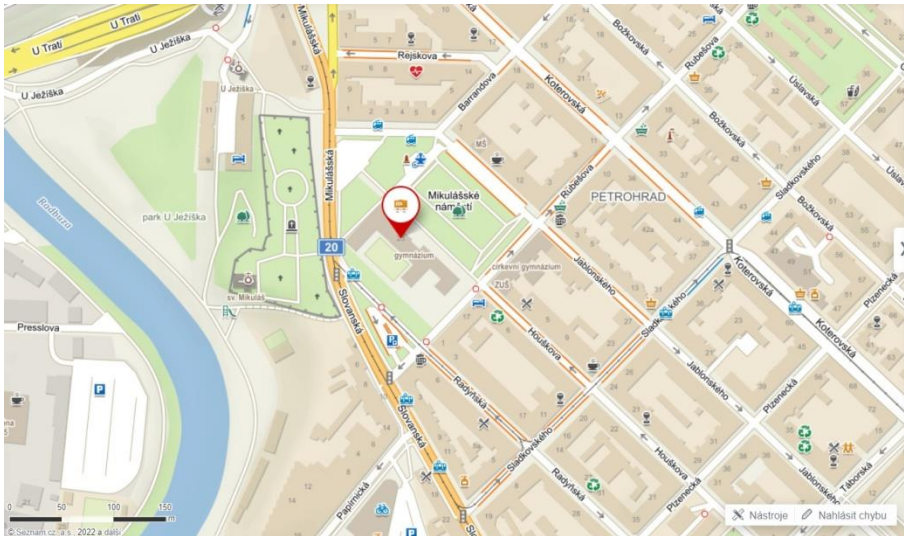

Gymnázium Pízeň, Mikulášské náměstí

FOTKY 3D POHLED

Gymnázium Pízeň, Mikulášské náměstí

Škola

Mikulášské náměstí 808/23, 32600 Pízeň 2-Slovoany - Východní Předměstí, Česko

Trasa Uložit Sdílet Tipy na výlet

Podělte se s ostatními o své zkušenosti

☆☆☆☆

Kliknutím na hvězdičku souhlasíte s podmínkami a pravidly